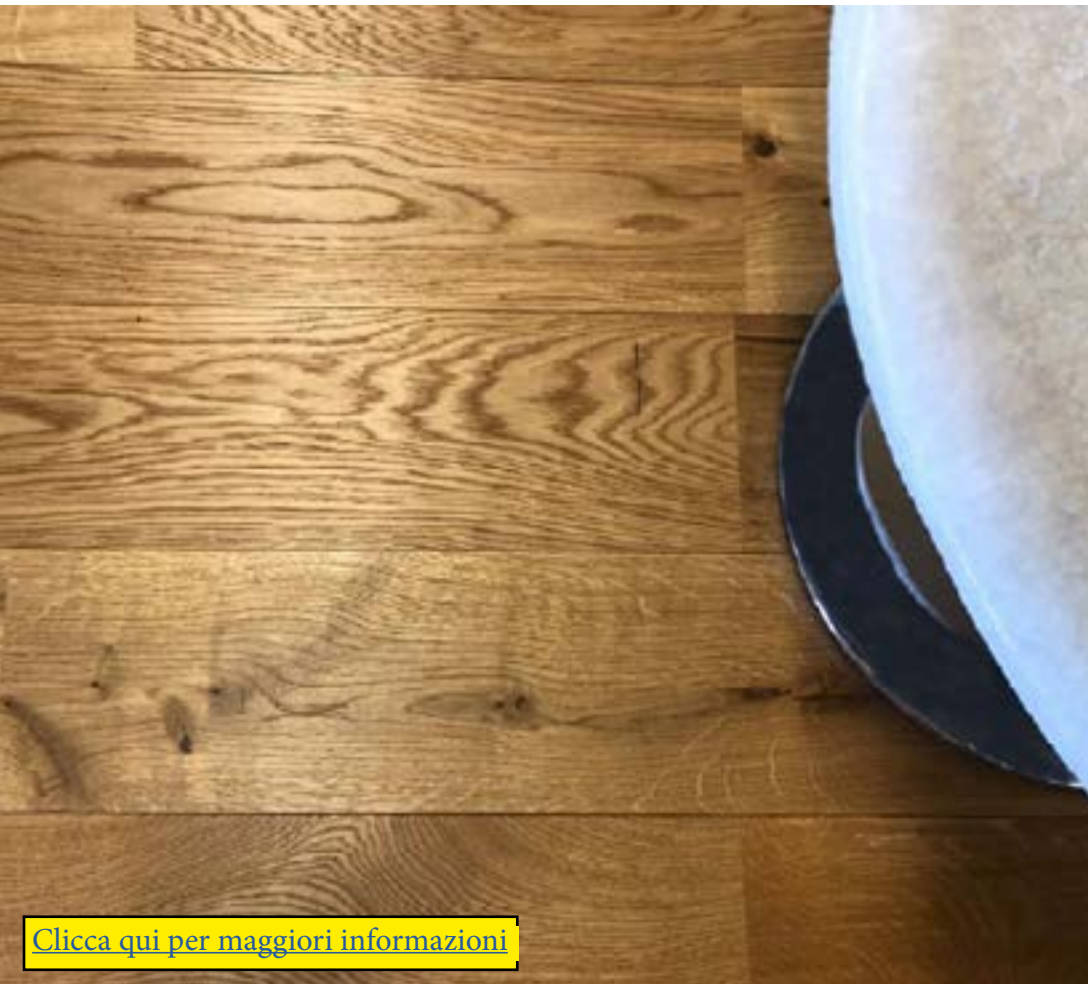

[Clicca qui per maggiori informazioni](#)

PALAZZO BRUSILLA

Art: EBGDZKJD

incastro con click
oliato - tavola giuntata
spazzolato stuccato marrone
scelta naturale
produzione europea

Spessore 14 mm
Larghezza 181 mm
Lunghezza 2200 mm

55,90 €/mq + iva

[Clicca qui per maggiori informazioni](#)

PALAZZO GIORGIONE

Art: EBGDZMJD

incastro con click
oliato sbiancato - tavola giuntata
spazzolato stuccato marrone
scelta naturale
produzione europea

Spessore 14 mm
Larghezza 181 mm
Lunghezza 2200 mm

49,90 €/mq + iva

Milano Distiani