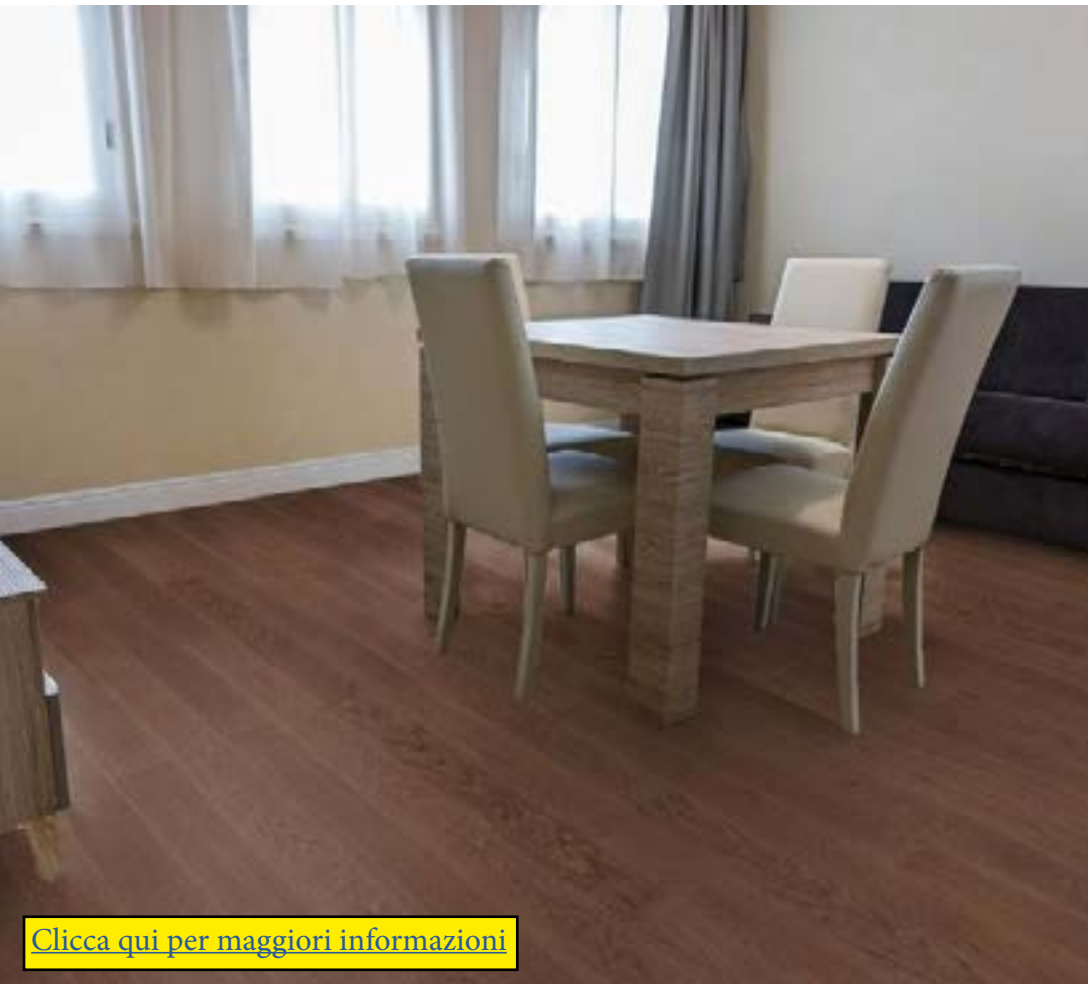

[Clicca qui per maggiori informazioni](#)

PALAZZO MACHIAVELLI

Art: EYGVV5UD

incastro con click
verniciato - tavola giuntata
scelta naturale
produzione europea

Spessore 14 mm
Larghezza 209 mm
Lunghezza 2200 mm

69,90 €/mq + iva