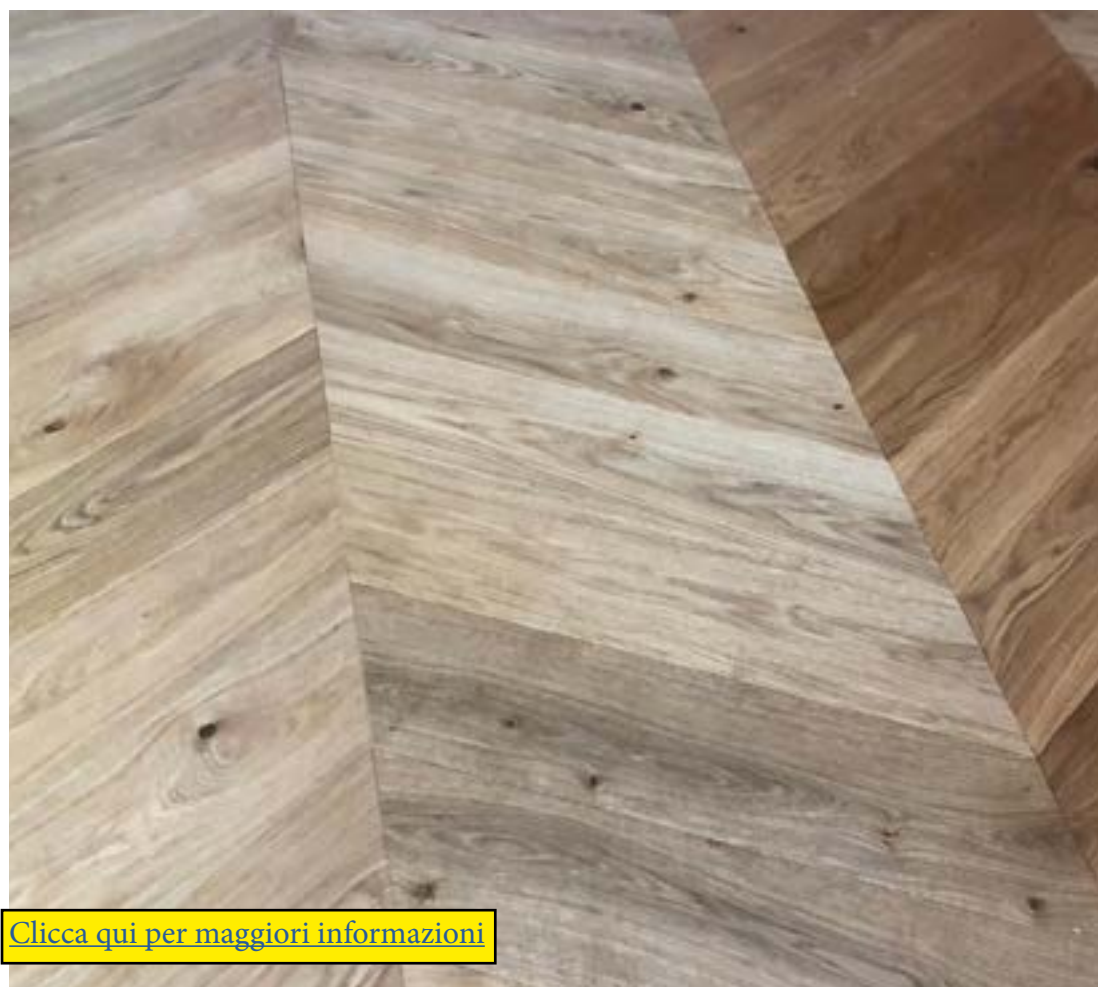

[Clicca qui per maggiori informazioni](#)

PALAZZO CARAVAGGIO **Art: EB484UCD/ EB484UDD**

incastro m/f
grezzo
scelta naturale
produzione europea

Spessore 14 mm
Larghezza 138 mm
Lunghezza 611 mm

68,00 €/mq + iva

Milano Design