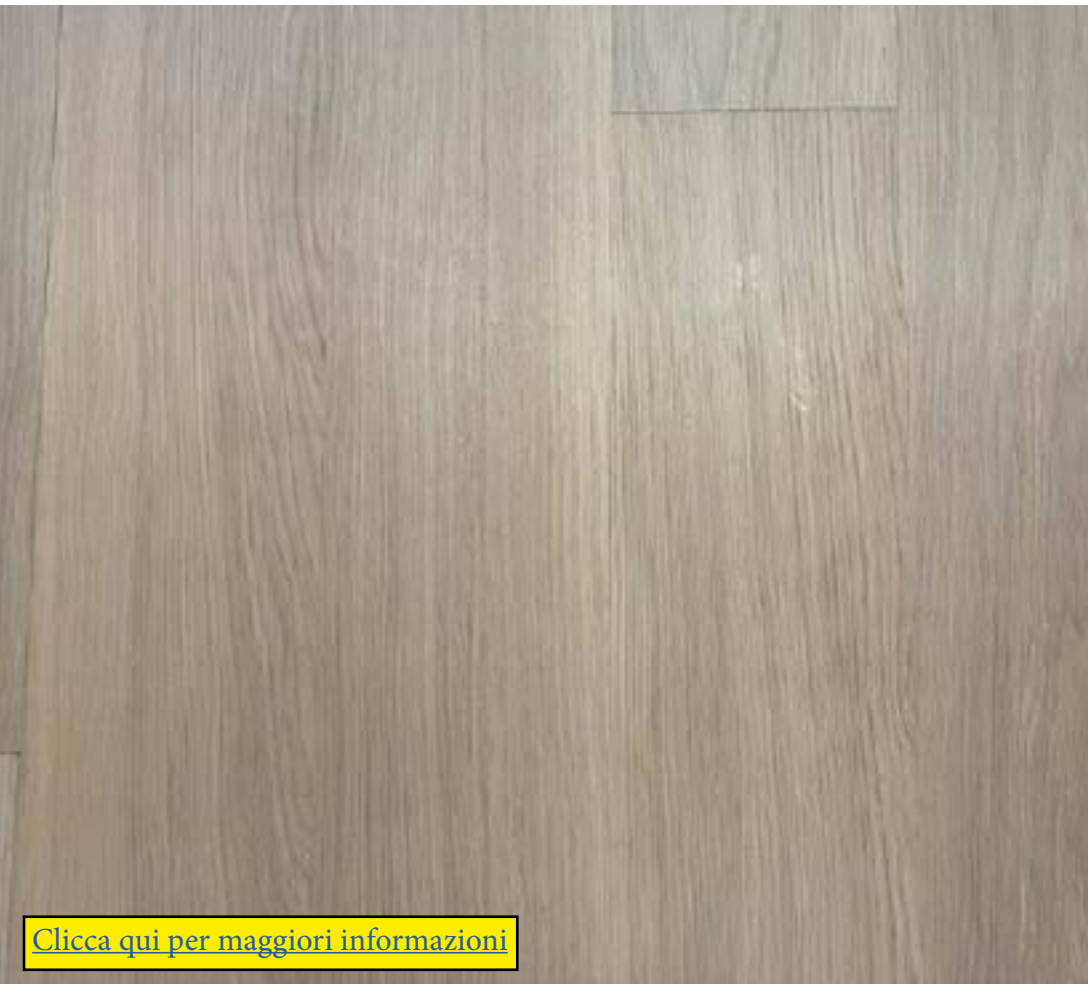

PALAZZO CHAGALL 181

Art: EAGDWKFD

incastro con click
oliato - tavola intera
selezione naturale
produzione europea

Spessore 14 mm
Larghezza 181 mm
Lunghezza 2200 mm

49,90 €/mq + iva

Milano Distiani

[Clicca qui per maggiori informazioni](#)