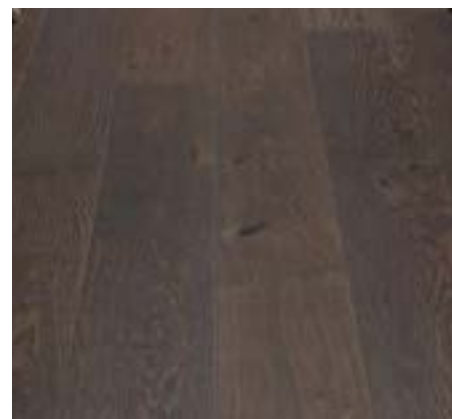

PALAZZO MONTALE

Art: XZGDWKFD

incastro con click
verniciato - tavola intera
spazzolato
naturale, seconda beta
produzione europea

Spessore 14 mm
Larghezza 181 mm
Lunghezza 2200 mm

44,90 €/mq + iva