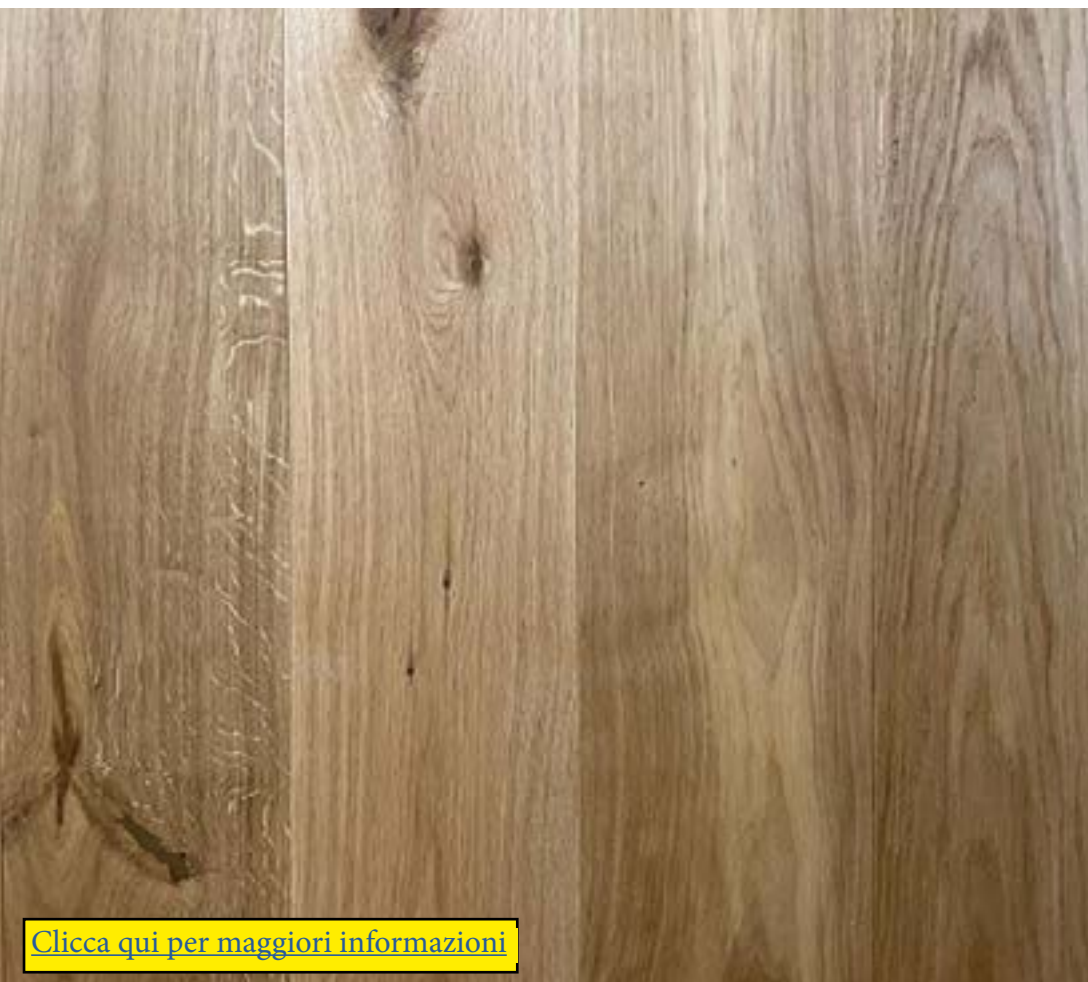

Spessore 13 mm
Larghezza 181 mm
Lunghezza 2200 mm

56,90 €/mq + iva

Milano Distiani

[Clicca qui per maggiori informazioni](#)

PALAZZO MIRÒ

Art: EIH84KJD

incastro con click
oliato - tavola giuntata
pochi nodi
produzione europea

Spessore 13 mm
Larghezza 138 mm
Lunghezza 2200 mm

45,90 €/mq + iva

[Clicca qui per maggiori informazioni](#)

PALAZZO VIRGILIO

Art: EBGDWKFE

incastro con click
oliato - tavola intera
spazzolato
scelta naturale moschettata
produzione europea